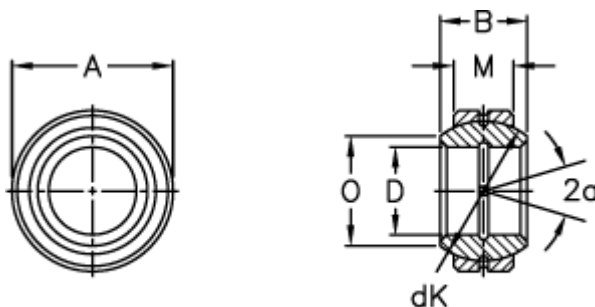

Varenummer: 03506160
Beskrivelse: Fluro Ledleje GE 160FO-2RS

Mål

Str. 6–12 uden smørerille

| | |
|----------------------------|----------------|
| A | = 260 0 -0,035 |
| B | = 135 |
| D | = 160 0 -0,025 |
| dK | = 225 |
| Dynamisk belastning C (kN) | = 1530 |
| Kipvinkel | = 16 |
| M | = 80 |
| O | = 180 |

| | |
|----------------------------|---------|
| Statisk belastning C0 (kN) | = 7650 |
| Vægt | = 24700 |